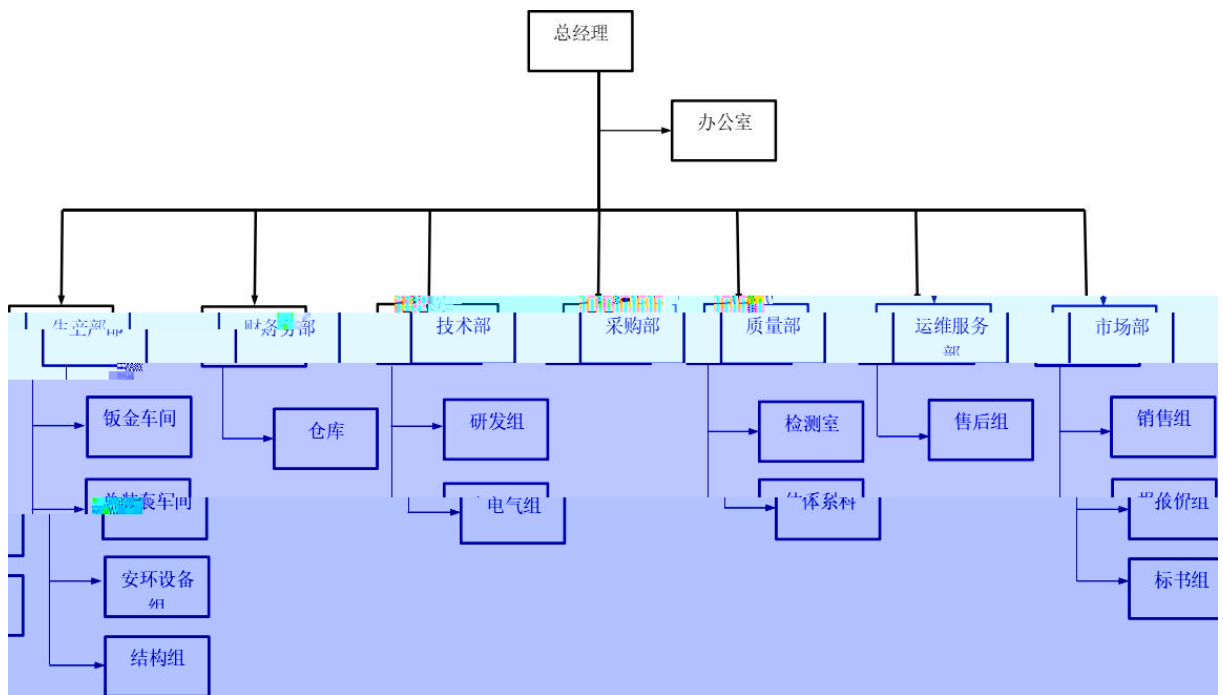

2025

ESG

使命	光、电网联美好生活
愿景	为客户、员工、社会创造价值
价值观	以品质立尊严，以客户为中心，以奋斗者为本。
企业精神	诚信务实、制造精品、技术驱动、顾客至上、持续改进

--	--	--

“保姆式”售后服务

中天电气技术有限公司提供“保姆式”售后服务，全流程、全方位为客户提供优质服务。

■

■

■

■

■

-
- ✓
- ✓
- ✓
- ✓
- ✓
- ✓

3.8

↓ ↘ 4 0 4 4 9